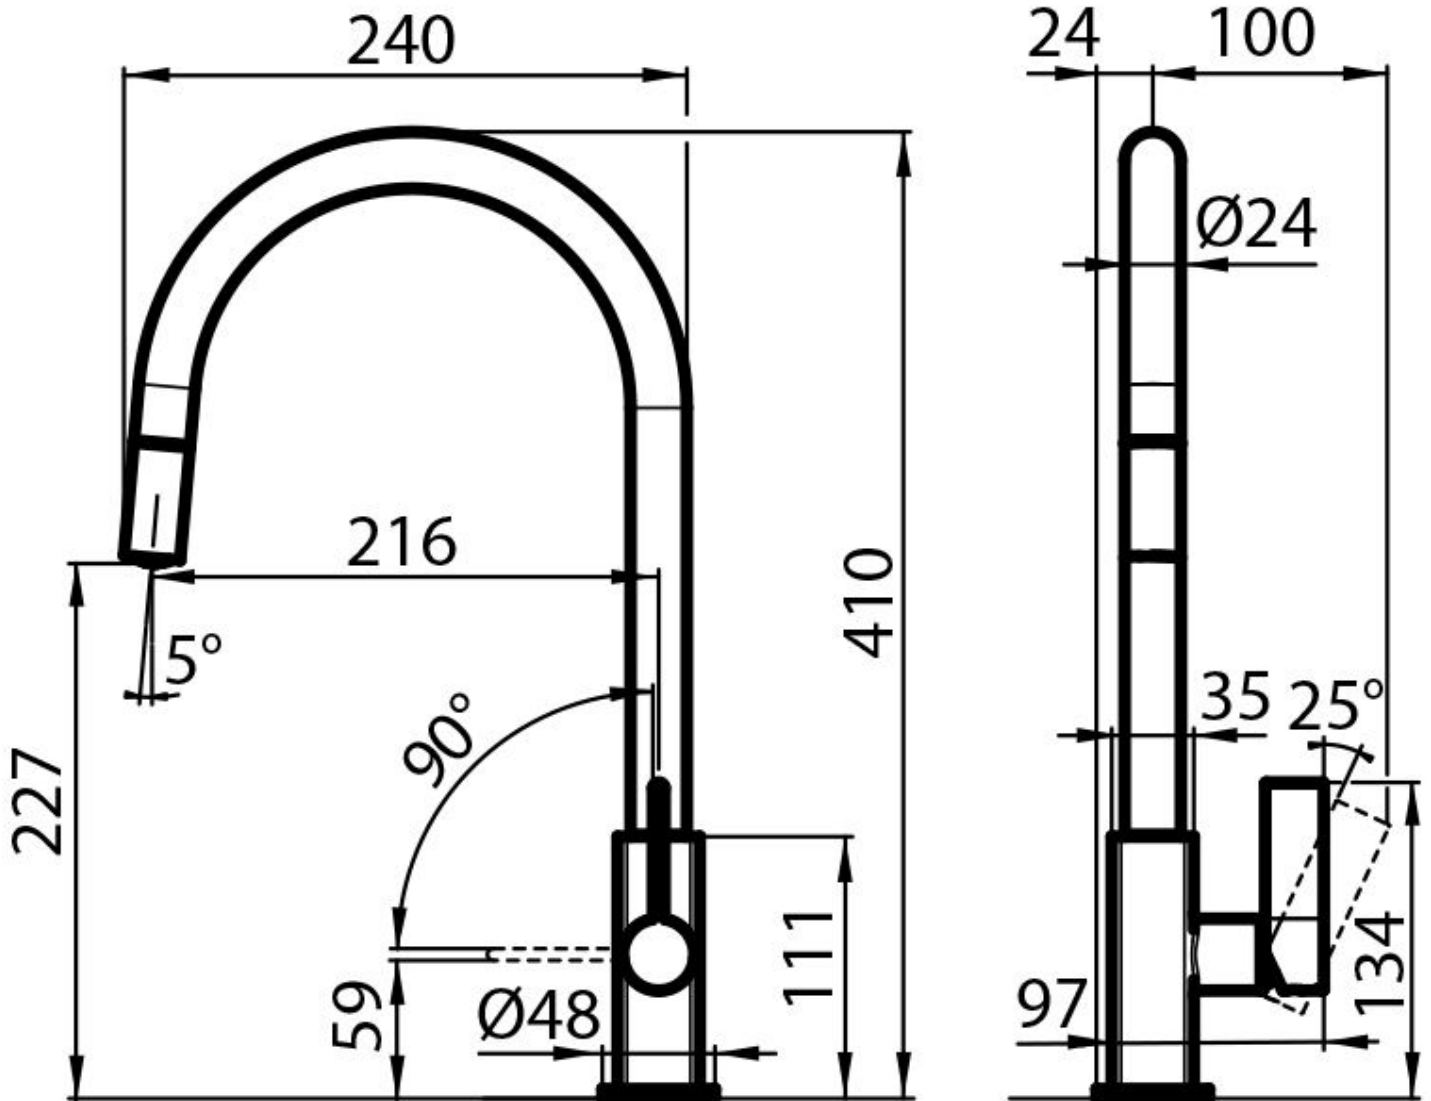

Miscelatore Delta Plus

Miscelatori

Codice: 8441 030

CARATTERISTICHE

CANNA ESTRAIBILE La bocca del miscelatore è estraibile per poter raggiungere agevolmente ogni zona del lavello.

PIASTRA DI RINFORZO Tutti i miscelatori Foster hanno in dotazione la piastra di rinforzo che fornisce perfetta stabilità su qualsiasi lavello.

ROTAZIONE CANNA Tutti i miscelatori sono dotati di un ampio angolo di rotazione. Alcuni modelli permettono una rotazione completa di 360°.

DETTAGLI

Tipo miscelatore Miscelatore con canna girevole ed estraibile

Materiale Ottone

Texture Cromato

Angolo di rotazione 360°

Base d'appoggio ø48mm

Cartuccia

Con dischi ceramici

Foro mixer

ø35 mm

Spessore max top

40 mm

DATI TECNICI

GALLERIA FOTOGRAFICA